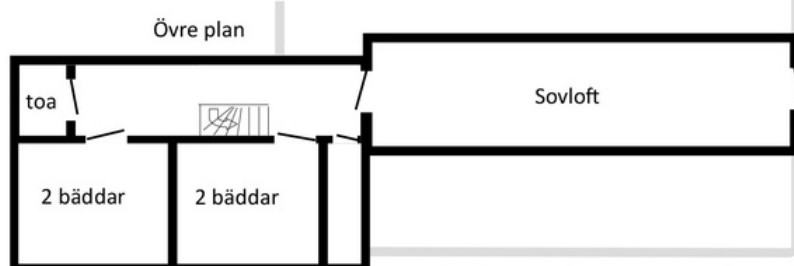

Gården har totalt 85 bäddar fördelade enligt rums och bäddplanen nedan.

Rums- och bäddplan

Storstugan

2 rum x 2 bäddar
Sovloft 6 bäddar
Totalt = 10 bäddar

Långstugan

5 rum x 4 bäddar
Totalt = 20 bäddar

Backstugan

3 rum x 4 bäddar
2 rum x 3 bäddar
2 rum x 2 bäddar
Totalt = 22 bäddar

övre plan

nedre plan

källarplan

Småstugorna

5 stugor x 6 bäddar
1 stuga x 3 bäddar
Totalt = 33 bäddar