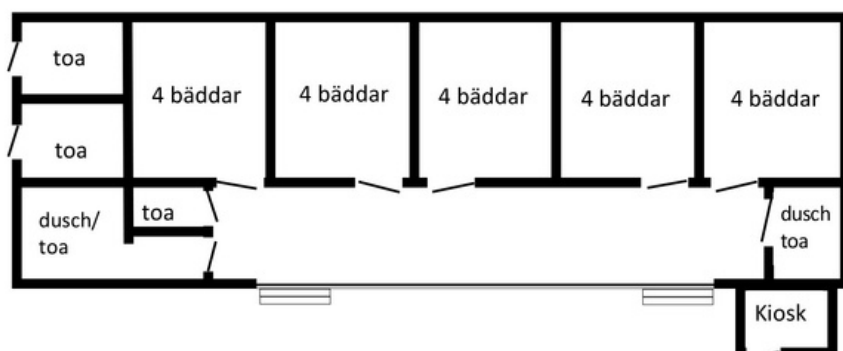

Gården har totalt 85 bäddar fördelade enligt rums och bäddplanen nedan.

Rums- och bäddplan

Storstugan

2 rum x 2 bäddar
Sovloft 6 bäddar
Totalt = 10 bäddar

Långstugan

5 rum x 4 bäddar
Totalt = 20 bäddar

Backstugan

3 rum x 4 bäddar
2 rum x 3 bäddar
2 rum x 2 bäddar
Totalt = 22 bäddar

övre plan

nedre plan

källarplan

Småstugorna

5 stugor x 6 bäddar
1 stuga x 3 bäddar
Totalt = 33 bäddar