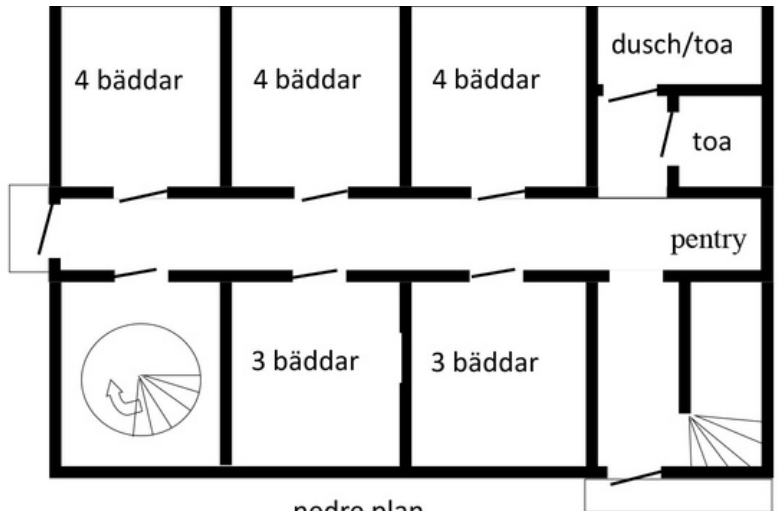

Gården har totalt 85 bäddar fördelade enligt rums och bäddplanen nedan.

Rums- och bäddplan

Storstugan

2 rum x 2 bäddar
Sovloft 6 bäddar
Totalt = 10 bäddar

Långstugan

5 rum x 4 bäddar
Totalt = 20 bäddar

Backstugan

3 rum x 4 bäddar
2 rum x 3 bäddar
2 rum x 2 bäddar
Totalt = 22 bäddar

övre plan

nedre plan

källarplan

Småstugorna

5 stugor x 6 bäddar
1 stuga x 3 bäddar
Totalt = 33 bäddar