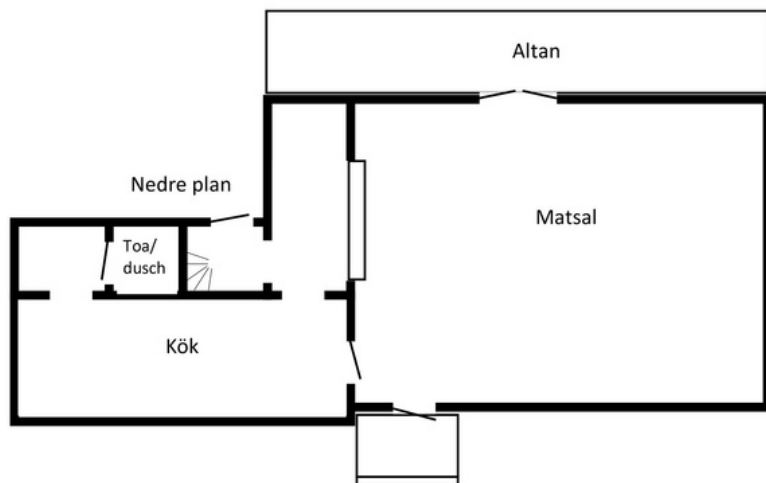

Gården har totalt 85 bäddar fördelade enligt rums och bäddplanen nedan.

Rums- och bäddplan

Storstugan

2 rum x 2 bäddar
Sovloft 6 bäddar
Totalt = 10 bäddar

Långstugan

5 rum x 4 bäddar
Totalt = 20 bäddar

Backstugan

3 rum x 4 bäddar
2 rum x 3 bäddar
2 rum x 2 bäddar
Totalt = 22 bäddar

övre plan

nedre plan

källarplan

Småstugorna

5 stugor x 6 bäddar
1 stuga x 3 bäddar
Totalt = 33 bäddar