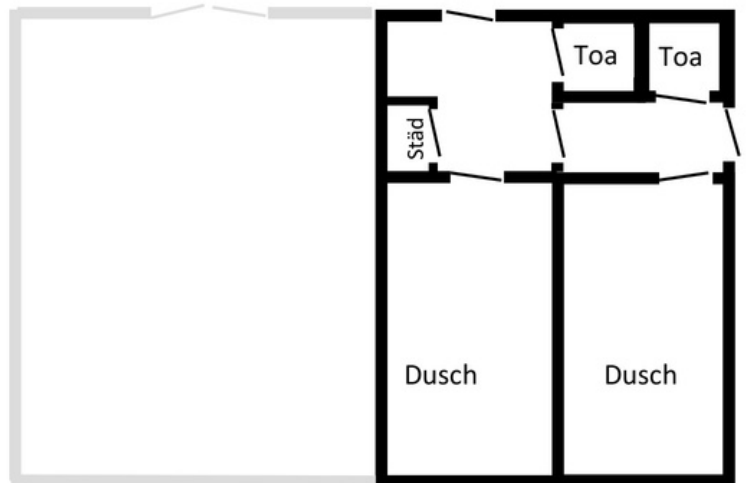

Gården har totalt 85 bäddar fördelade enligt rums och bäddplanen nedan.

Rums- och bäddplan

Storstugan

2 rum x 2 bäddar
Sovloft 6 bäddar
Totalt = 10 bäddar

Långstugan

5 rum x 4 bäddar
Totalt = 20 bäddar

Backstugan

3 rum x 4 bäddar
2 rum x 3 bäddar
2 rum x 2 bäddar
Totalt = 22 bäddar

övre plan

nedre plan

källarplan

Småstugorna

5 stugor x 6 bäddar
1 stuga x 3 bäddar
Totalt = 33 bäddar